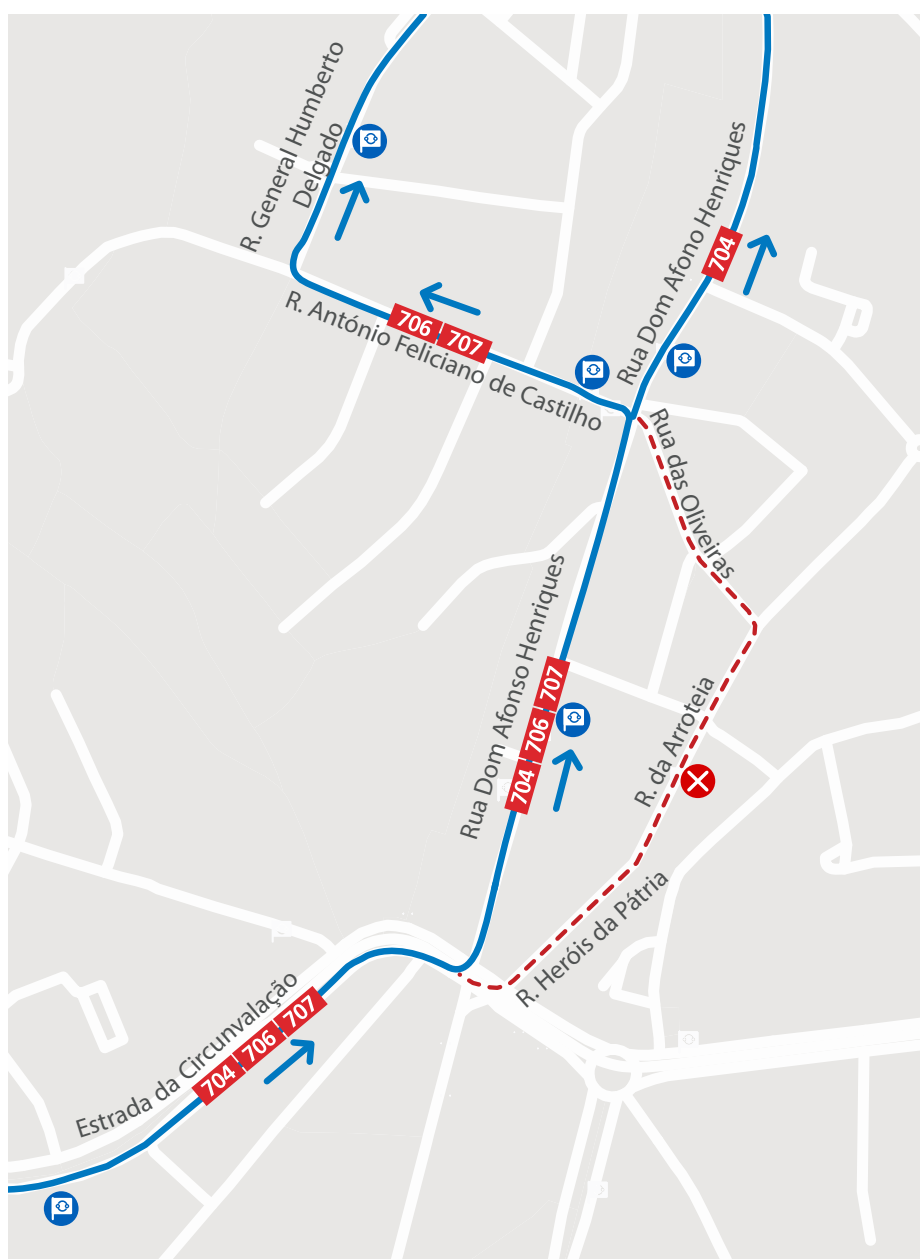

LINHAS**'704****'706****'707****Validade:** No dia 22 de junho.**Motivo:** Realização de obras na Rua Heróis da Pátria (Gondomar).

Mod 221_E_08_GCRN_259.26 19 de junho de 2026

LINHA AZUL
226 158 158
(chamada para a rede fixa nacional) Percurso interrompido Paragem desativada Paragem provisória ParagemSegunda a Sexta 08h00 - 19h00 · Sábado 09h00 - 13h00
Monday to Friday 8am - 7pm · Saturday 9am - 1pm